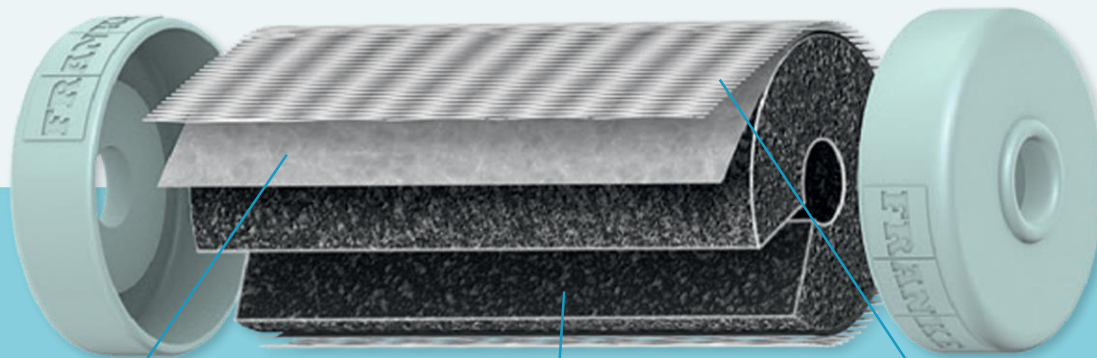

FRANKE CLEAR WATER VITAL CAPSULE

FRANKE

FRANKE CLEAR WATER VITAL CAPSULE

CANNA
GIREVOLE
2 IN 1

SEMI PRO
2 IN 1

STAND ALONE

ACQUA ISTANTANEA, SICURA E PULITA

Direttamente dal miscelatore

- Con Franke Filter Capsule l'acqua viene filtrata nel punto di utilizzo, per garantire la massima sicurezza ed igiene
- L'elegante capsula misura solo 70 mm x 33 mm
- Tutti i sali minerali benefici vengono mantenuti nell'acqua

quality and performance
made in switzerland

SISTEMA DI FILTRI A TRE LIVELLI

IL PRIMO SISTEMA COMPATTO CHE COMBINA LA
FILTRAZIONE DEI CARBONI ATTIVI CON LA
PURIFICAZIONE DELLA MEMBRANA

Membrana

Carboni attivi