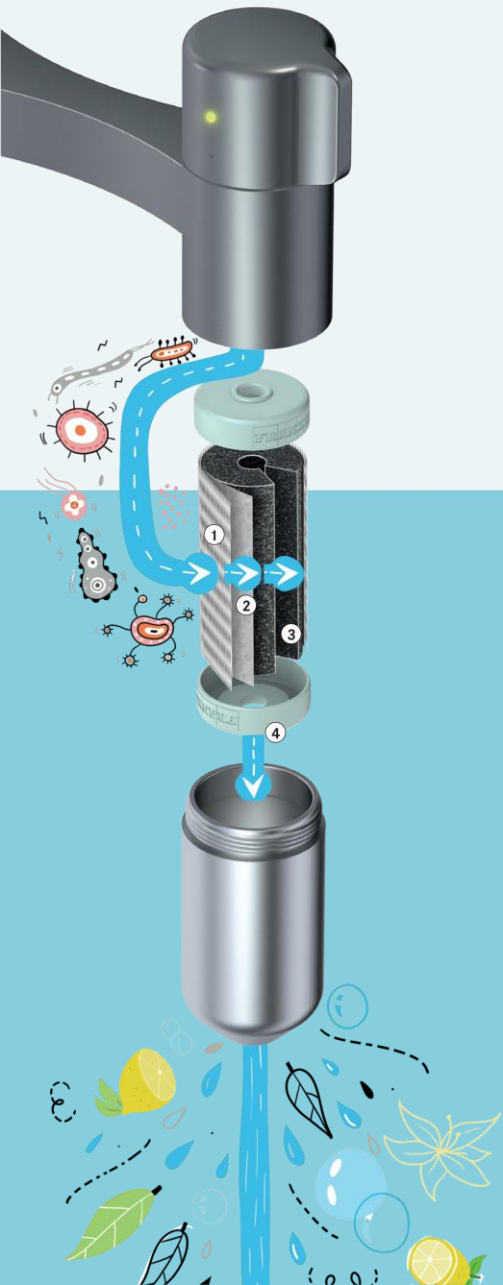

FRANKE CLEAR WATER VITAL CAPSULE

FRANKE

FRANKE CLEAR WATER VITAL CAPSULE

CANNA
GIREVOLE
2 IN 1

SEMI PRO
2 IN 1

STAND ALONE

ACQUA ISTANTANEA, SICURA E PULITA

Direttamente dal miscelatore

- Con Franke Filter Capsule l'acqua viene filtrata nel punto di utilizzo, per garantire la massima sicurezza ed igiene
- L'elegante capsula misura solo 70 mm x 33 mm
- Tutti i sali minerali benefici vengono mantenuti nell'acqua

Pre-filtro

RIMUOVE
OLTRE IL
99% DI
BATTERI E
VIRUS

FILTRA LA
RUGGINE,
I SEDIMENTI E LE
MICROPLASTICHE

SWISS
MADE

RIMUOVE I
SAPORI E
GLI ODORI

ECO SOSTENIBILE

FLUSSO
DIRETTO
DELL'ACQUA
DAL
FILTRO AL
BICCHIER

Il filtro è costantemente controllato ed una luce led ne segnala lo stato di utilizzo

VITAL CLEAR WATER

Acqua pura attraverso il filtro più piccolo del mondo. Una combinazione ispirata da funzionalità e design nella linea completa dei miscelatori Vital.